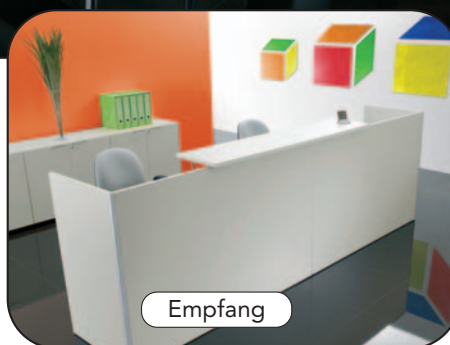

Büromöbel System Funny/Funny Plus

2er Arbeitsplatz

Empfang

Besprechungstisch

Die Idee von FUNNY ist die Kombination von unterschiedlichen Materialien. So ist es möglich, dass Tischplatten mit Füßen aus Metall oder Holz perfekt harmonieren. Sorgfältige Linien und hochwertige Ausführung gestalten jeden Raum angenehm und entspannend sowie komfortabel und vital. Für jeden Raum individuell einsetzbar.

Farben: **Funny**
 Tischplatten: hellgrau, Eiche hell, Nuss
 Unterbauten: hellgrau, Eiche hell, Nuss
 Metallfüße: Alu-Silber
 Anbauplatten: hellgrau, Eiche hell, Nuss
 Rollcontainer: Korpus + Laden hellgrau,
 Eiche hell, Nuss
 Laden: hellgrau, Eiche hell, Nuss
 Kästen: Korpus: Alu-Silber, hellgrau, Nuss
 (nicht in Eiche hell erhältlich!)
 Türen: hellgrau, Eiche hell, Nuss
 Top-Platte: hellgrau, Eiche hell, Nuss
 Glastüren: weiß satiniert

Farben: **Funny Plus**
 Tischplatten: Eiche hell, Nuss, Wenge
 Unterbauten: Eiche hell, Nuss, Wenge
 Metallfüße: Alu-Silber
 Anbauplatten: Eiche hell, Nuss, Wenge
 Rollcontainer: Korpus+Laden Eiche hell, Nuss,
 Wenge
 Kästen: Korpus: Alu-Silber
 Türen: Eiche hell, Nuss; Wenge
 Top- u. Seitenverkleidung Eiche hell, Nuss; Wenge
 Glastüren: weiß satiniert