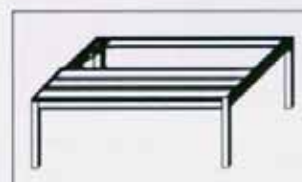

195 cm

- Universalschrank ideal für Werkstatt, Archiv und Büro
- kombinierte Ablage für Ordner und Hängemappen in einem Schrank möglich
- 4 verstellbare Fachböden
- Verschluss per Drehzylinderschloss mit 3-Punktverriegelung
- Türen einschlagend mit innenliegenden Scharnieren
- Fachböden zum Unterhängen von Hängemappen geeignet
- 5 Ordnerhöhen
- Lackierung pulverbeschichtet mit Strukturoberfläche
- Regale mit Rückwand

Zusatzfachboden

Akten/Kleiderteilung  
nur in lichtgrau lieferbar

Höhe: 1950 mm  
Breite: 920 mm  
Tiefe: 420 mm

Anzahl Fachböden	4	4	1	-
Vol. cbm	0,75	0,75	0,75	0,05
Farben	Best.Nr.	Best.Nr.	Best.Nr.	Best.Nr.
RAL 7035 lichtgrau	2297	2297/0	2297 AK	FB 2297
RAL 5015 himmelblau	2297/5015	2297/0/50		FB 2297/50
RAL 6011 resedagrün	2297/6011	2297/0/60		FB 2297/60
RAL 7035 Tür RAL 5015	2297T5015			
RAL 7035 Tür RAL 6011	2297T6011			

## Stahl-Spinde der Komfortklasse Z-Spind

- robust, verschweißte Ausführung auf Sockel
- Lackierung pulverbeschichtet mit Strukturoberfläche
- Türen verstärkt, mit innenliegenden Scharnieren und Namensschildhalter
- durchgehende Lochleiste in den Türen für sehr gute Belüftung
- Drehriegelverschluss für Vorhängeschloss
- Zylinderschloss auf Wunsch erhältlich
- alle Modelle auch mit untergebaute Sitzbank und Schrägdachausführung lieferbar.

Bitte bei Bestellung angeben

Höhe: 1800 mm		
Tiefe: 500 mm		
Breite	415	800
Türen	2	4
Vol. cbm	0,36	0,72
Farben	Best.Nr.	Best.Nr.
RAL 7035 lichtgrau	Z415	Z800
Türen RAL 5015 himmelblau	Z415T5015	Z800T5015